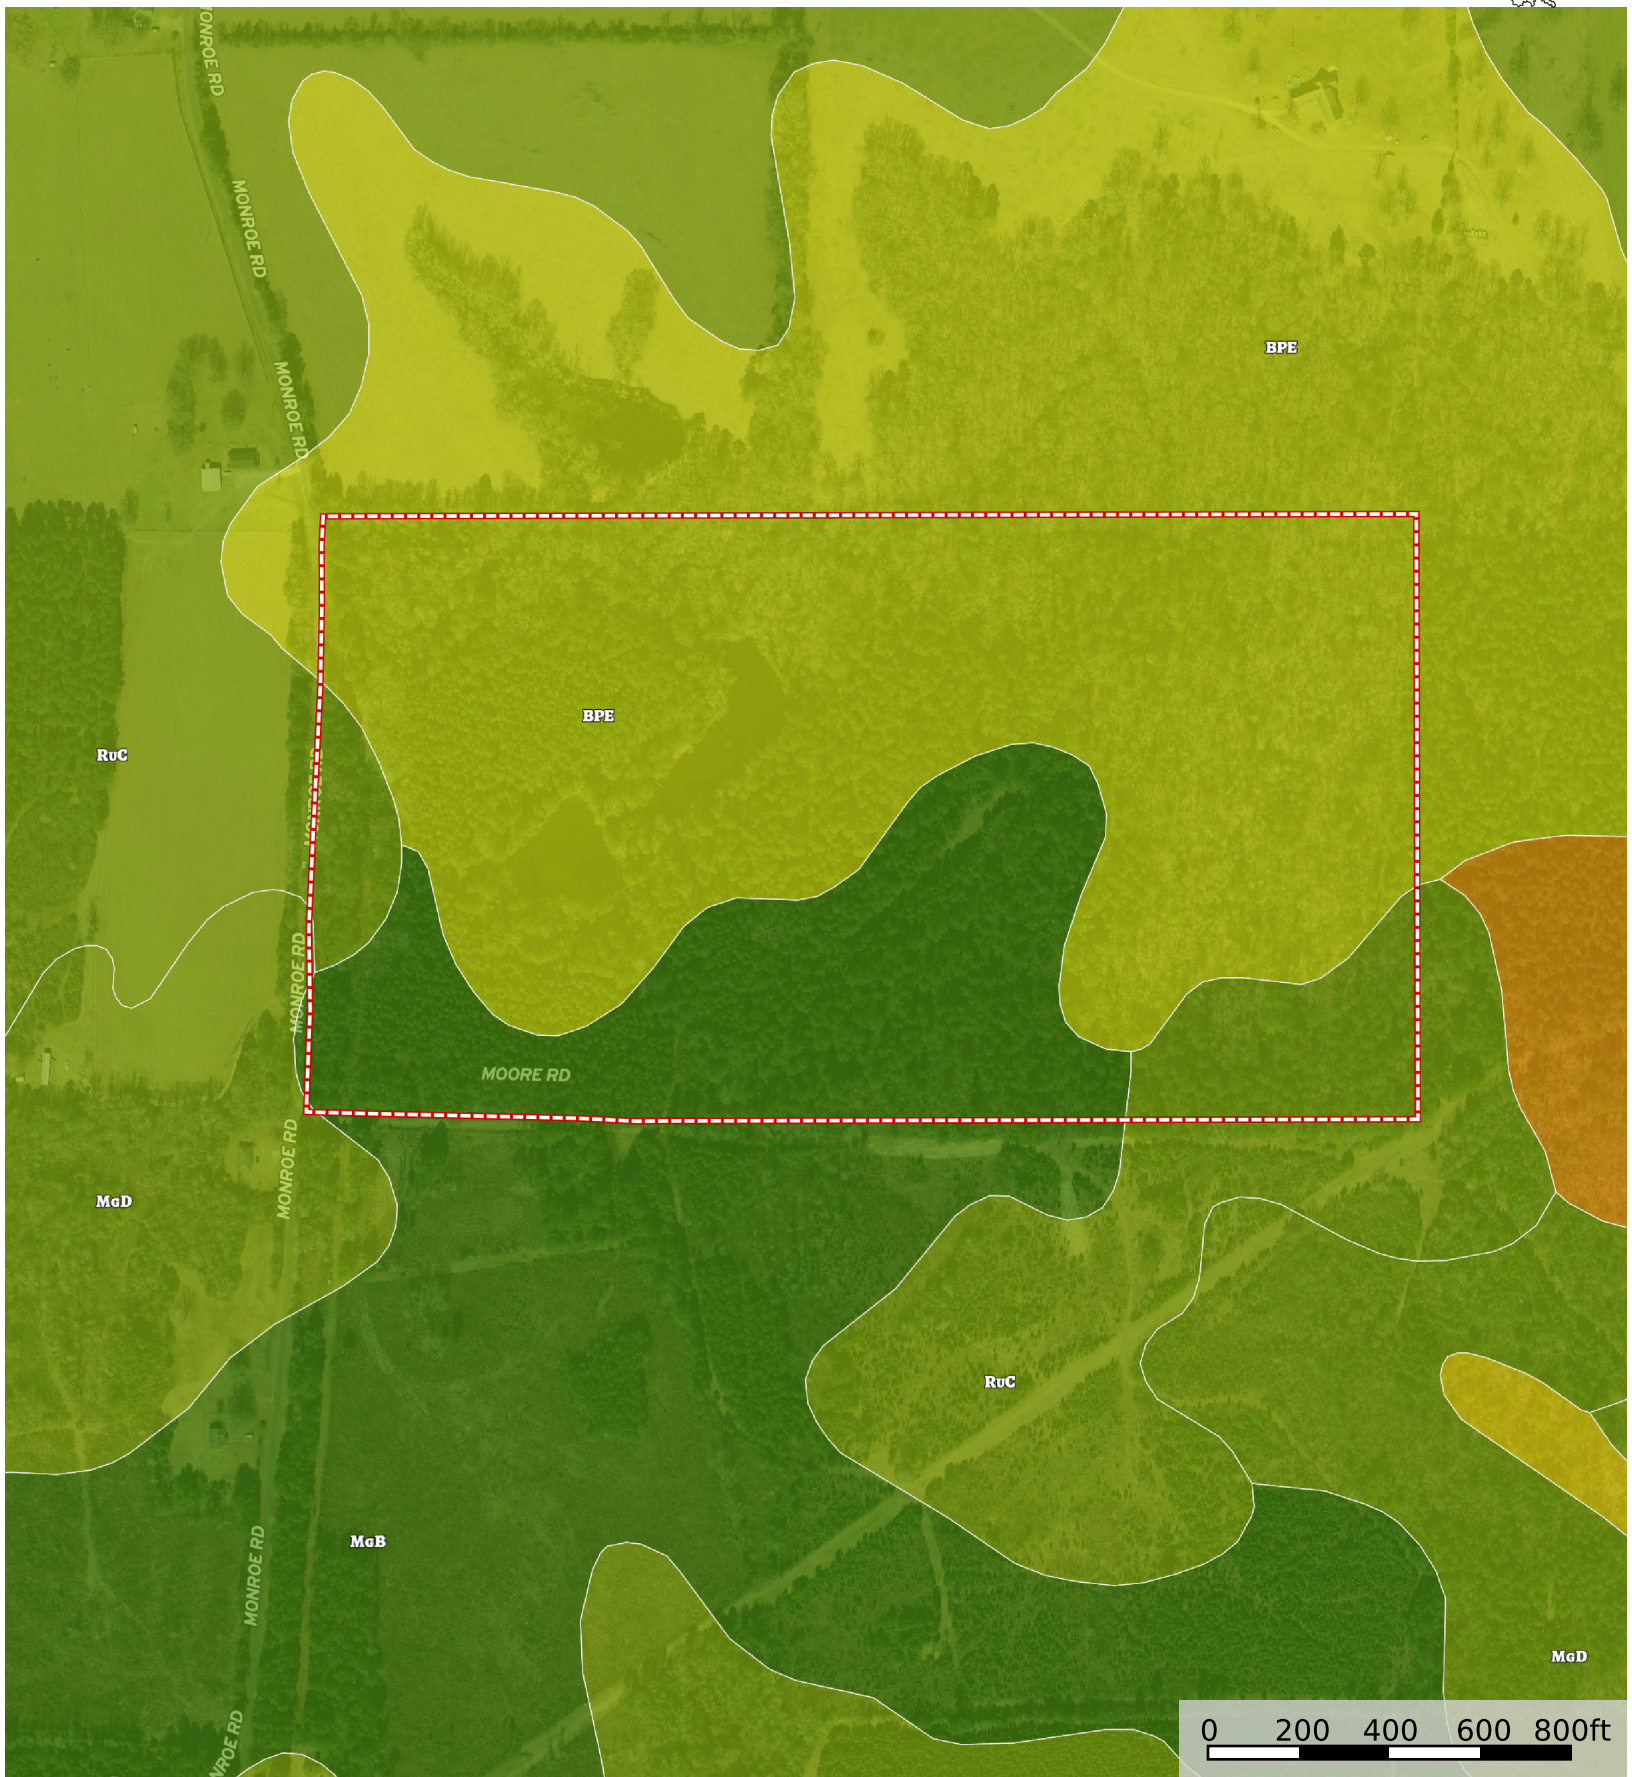

Twin Lakes Tract of Bienville

Bienville Parish, Bienville Parish, Louisiana, 75 AC +/-

 Boundary